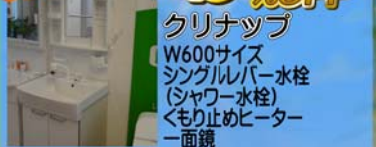

特別ご奉仕価格 **226,800円** (税込)

現品限り

50%OFF

現品限り

50%OFF

パナソニック MX
W750サイズ
三面鏡収納付き
人工大理石
狭小用洗面ボウル
シャワー水栓

定価135,864円(税込)

特別ご奉仕価格 **67,932円** (税込)

クリナップ
W600サイズ
シングルバー水栓
(シャワー水栓)
くもり止めヒーター
一面鏡

定価98,280円(税込)

特別ご奉仕価格 **48,600円** (税込)

先着20組様限定！プレゼント

カレーセット

(じゃがいも・にんじん・たまねぎ・カレー)

当日、先着20組様にカレーセットをプレゼントします！

今日のご飯はカレーで決まり！